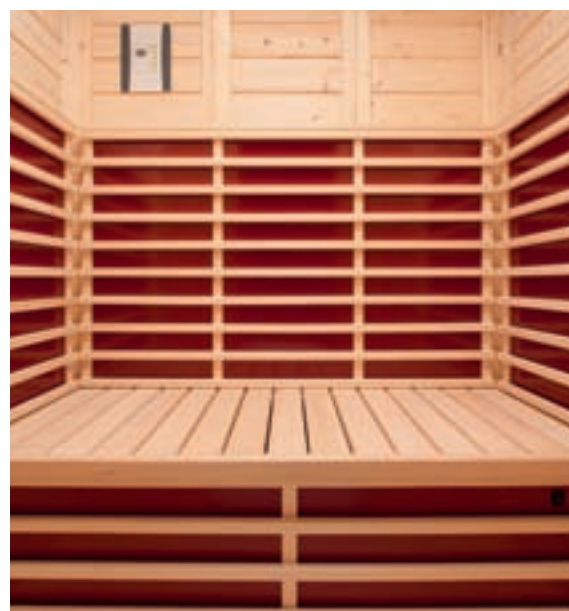

**Holzart:** Blockbohlen nord. Fichte 40 mm, Vollholz

**Sitzbank:** Erle Massivholz

**Konstruktion:** vorgefertigte Elemente in flächenbündiger Kassettenbauweise

- alle Elektroanschlüsse steckerfertig vormontiert
- digitale Steuerung von innen
- LED-Spot mit 16 Farben, Fernbedienung
- Kunststoff-Bodenmatte