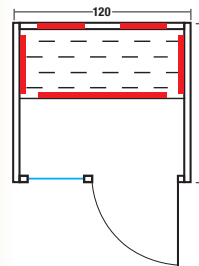

2-Personen Kabine aus kanadischem Hemlock.

Heizelemente: 5 Carbon-Flächenheizelemente
Leistung: 1820 W

Glastüre: Sicherheitsglas, 6 mm, klar

Maße: 120 x 105 x 190 cm

Holzart: kanadische Hemlock innen und außen

Sitzbank: aus Hemlock

Konstruktion: doppelwandig

- alle Elektroanschlüsse steckerfertig vormontiert
- digitale Steuerung von innen
- CD-Player mit Radio und Lautsprechern
- Spot weiß, 25 Watt