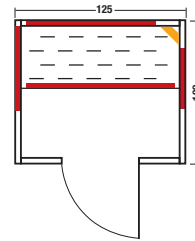

Vario 125

Art. Nr.: 390086

Infrarotkabine mit Flächenheizung und VITAllight-ABC-Strahler

Heizelemente: 4 Flächenheizelemente
1 VITAllight-ABC-Strahler

Leistung: 1310 W / 500 W

Glastüre: Sicherheitsglas, 6 mm, klar

Maße: 125 x 109 x 197 cm

Holzart außen: Dekorplatten Niagara-Buche, alle Leisten Fichte

Holzart innen: Profildreher nordische Fichte

Sitzbank: Erle Massivholz

Konstruktion: doppelwandig

- alle Elektroanschlüsse steckerfertig vormontiert
- digitale Steuerung von innen
- VITAllight Strahler und Flächenheizungselemente sind dimmbar
- Wadenstrahler abschaltbar
- Kunststoff-Bodenmatte