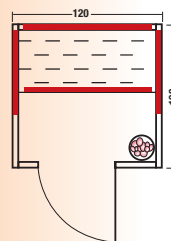

Solino 120

Art. Nr.: 390088

Solides Design, flächenbündige Optik und bewährte Flächenheizungstechnologie in Kombination mit einem Salzverdampfer sorgen für ein angenehmes Kabinenklima.

Heizelemente: 4 Flächenheizelemente, 1530 Watt

Infrasteam – Verdampfer:

Leistungsstarker Verdampfer, 750 W, elektronische Zeitregelung, stufenlose Verdampferregelung, Wasserfüllmenge ca. 2 Liter

Sole-Therme-Pur: Salzverdampferaufsatz für Infrasteam-Verdampfer mit 2 kg Salzsteinen

Glastüre: Sicherheitsglas, 6 mm, klar

Maße: 120 x 100 x 195 cm

Holzart: Blockbohlen nord. Fichte 40 mm, Vollholz

Sitzbank: Erle/Linde Massivholz

Konstruktion: vorgefertigte Elemente in flächenbündiger Kassettenbauweise

- alle Elektroanschlüsse steckerfertig vormontiert
- Steuerung: digital von innen für Heizelemente, analog am Gerät für Verdampfer
- moderne Eckleuchte mit Saunalampe
- Kunststoff Bodenmatte

Infrarot

Solino 148

Art. Nr.: 390089

Geräumige 2 Personen-Massivholzkabine in Fichte mit Salzverdampfer.

Heizelemente: 4 Flächenheizelemente, 1730 Watt

Infrasteam - Verdampfer:

Leistungsstarker Verdampfer, 750 W, elektronische Zeitregelung, stufenlose Verdampferregelung, Wasserfüllmenge ca. 2 Liter

Sole-Therme-Pur: Salzverdampferaufsatz für Infrasteam-Verdampfer mit 2 kg Salzsteinen

Glastüre: Sicherheitsglas, 6 mm, klar

Maße: 148 x 100 x 195 cm

Holzart: Blockbohlen nord. Fichte 40 mm, Vollholz

Sitzbank: Erle/Linde Massivholz

Konstruktion: vorgefertigte Elemente in flächenbündiger Kassettenbauweise

- alle Elektroanschlüsse steckerfertig vormontiert
- Steuerung: digital von innen für Heizelemente, analog am Gerät für Verdampfer
- moderne Eckleuchte mit Saunalampe
- Wadenstrahler abschaltbar
- Kunststoff Bodenmatte