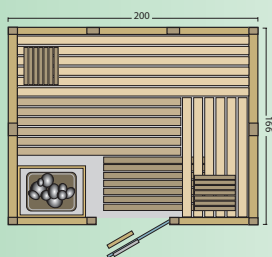

Standardgrößen: B x T x H

200 x 166 x 200 cm gerade

200 x 183 x 200 cm gerade

200 x 200 x 200 cm gerade

200 x 200 x 200 cm Eckeinstieg