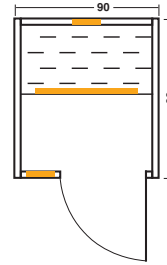

Sunrise 90

Art. Nr.: 390062

1-Personen Kabine aus kanadischem Hemlock.

Heizelemente: 3 Keramikstrahler
Leistung: 1200 W

Glastüre: Sicherheitsglas, 6 mm, klar

Maße: 90 x 90 x 190 cm

Holzart: kanadische Hemlock innen
und außen

Sitzbank: aus Hemlock

Konstruktion: doppelwandig

- alle Elektroanschlüsse steckerfertig vormontiert
- digitale Steuerung von innen
- Spot weiß, 25 Watt

Infrarot