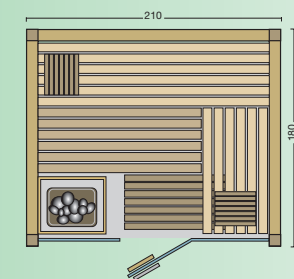

Fortuna

Art. Nr.: 391017 – Fortuna 180

Art. Nr.: 391018 – Fortuna 210

Diese Sauna in modernem Design, aus nordischer Fichte und in Elementbauweise gefertigt, verspricht Entspannung in höchstem Maße. Die Glasfront ohne Schwelle ermöglicht nicht nur einen grenzenlosen Ausblick, sondern auch einen Barriere freien Einstieg in Ihr Saunavergnügen.

- 77 mm starke vorgefertigte Elemente mit 50 mm Isolierung und Dampfsperre
- 16 mm Softline-Profil, innen und außen in Fichte
- Inneneinrichtung Standard aus hochwertiger Espe
- 3 Liegen (60 cm breit)
- 2 Rückenlehnen
- 2 Kopfstützen
- Zwischenbankverkleidung
- Ofenschutzgitter
- Fußrost
- moderner Eckblendschirm mit Saunalampe

- Ganzglasfront 8 mm Sicherheitsglas, klar
- Türgriff außen aus Edelstahl und innen aus Buche

- **Silikonkabel für Saunaofen bzw. Verdampferofen inkludiert**

Standardgrößen: B x T x H

210 x 180 x 200 cm

210 x 210 x 200 cm