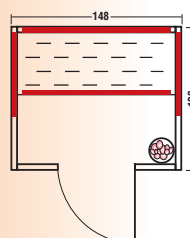

Solino 148

Art. Nr.: 390089

Geräumige 2 Personen-Massivholzkabine in Fichte mit Salzverdampfer.

Heizelemente: 4 Flächenheizelemente, 1730 Watt

Infrasteam - Verdampfer:

Leistungsstarker Verdampfer, 750 W, elektronische Zeitregelung, stufenlose Verdampferregelung, Wasserfüllmenge ca. 2 Liter

Sole-Therme-Pur: Salzverdampferaufsatz für Infrasteam-Verdampfer mit 2 kg Salzsteinen

Glastüre: Sicherheitsglas, 6 mm, klar

Maße: 148 x 100 x 195 cm

Holzart: Blockbohlen nord. Fichte 40 mm, Vollholz

Sitzbank: Erle/Linde Massivholz

Konstruktion: vorgefertigte Elemente in flächenbündiger Kassettenbauweise

- alle Elektroanschlüsse steckerfertig vormontiert
- Steuerung: digital von innen für Heizelemente, analog am Gerät für Verdampfer
- moderne Eckleuchte mit Saunalampe
- Wadenstrahler abschaltbar
- Kunststoff Bodenmatte