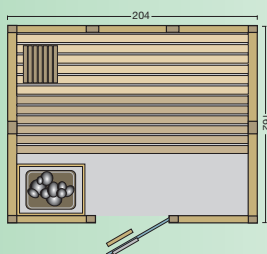

VITAL home®
Infrarot & Sauna