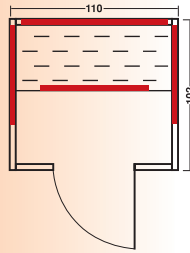

Basic 113 FH

Art. Nr.: 390019

2 Personen-Kabine in Fichte mit innovativer Flächenheizung. Das hochwertige Holzdekor in heller Buche gibt dieser Kabine das besondere Aussehen.

Heizelemente: 4 Flächenheizelemente
Leistung: 1530 W

Glastüre: Sicherheitsglas, 6 mm, klar

Maße: 110 x 102 x 192 cm

Holzart außen: Dekorplatten Weißbuche
alle Leisten aus Fichte

Holzart innen: Profildreter nordische Fichte

Sitzbank: Erle Massivholz

Konstruktion: doppelwandig

- alle Elektroanschlüsse steckerfertig vormontiert
- digitale Steuerung von innen
- Kunststoff-Bodenmatte
- Licht weiß, 25 Watt