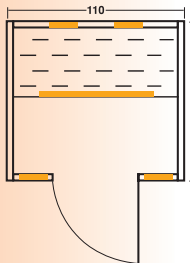

Basic 113

Art. Nr.: 390039

Kabine aus hochwertiger nordischer Fichte mit Holzdekor in heller Buche für 2 Personen.

Heizelemente: 5 Magnesium Strahler
Leistung: 1750 W

Glastüre: Sicherheitsglas, 6 mm, klar

Maße: 110 x 102 x 192 cm

Holzart außen: Dekorplatten Weißbuche
Leisten aus Fichte

Holzart innen: Profildreter nordische Fichte

Sitzbank: Erle Massivholz

Konstruktion: doppelwandig

- alle Elektroanschlüsse steckerfertig vormontiert
- elektronische Steuerung von innen
- Kunststoff-Bodenmatte
- Licht weiß, 25 Watt