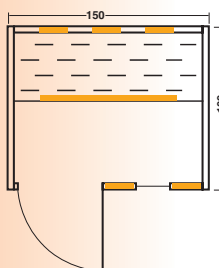

**Maße:** 110 x 102 x 192 cm

**Holzart außen:** Dekorplatten Weißbuche  
Leisten aus Fichte

**Holzart innen:** Profildreter nordische Fichte

**Sitzbank:** Erle Massivholz

**Konstruktion:** doppelwandig

- alle Elektroanschlüsse steckerfertig vormontiert
- elektronische Steuerung von innen
- Kunststoff-Bodenmatte
- Licht weiß, 25 Watt