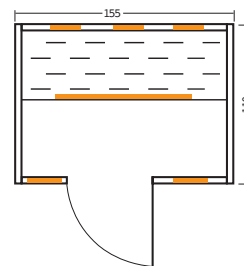

Sunrise 155

Art. Nr.: 390064

3-Personen Kabine aus kanadischem Hemlock.

Heizelemente: 6 Keramikstrahler
Leistung: 2150 W

Glastüre: Sicherheitsglas, 6 mm, klar

Maße: 155 x 110 x 190 cm

Holzart: kanadische Hemlock innen
und außen

Sitzbank: aus Hemlock

Konstruktion: doppelwandig

- alle Elektroanschlüsse steckerfertig vormontiert
- digitale Steuerung von innen und außen
- CD-Player mit Radio und Lautsprechern
- Spot weiß, 25 Watt