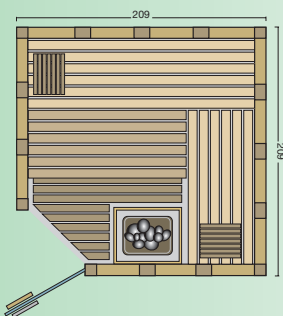

- Massivholzsauna 40 mm nordische Fichte
  - Inneneinrichtung Standard aus Linde
  - 3 Liegen 60 cm, **Querlattung**
  - 2 Rückenlehnen, 2 Kopfstützen
  - Zwischenbankverkleidung, Ofenschutzgitter
  - Fußrost
  - moderner Eckblendschirm mit Saunalampe
  - Glastüre 1844 x 550 x 6 mm aus Sicherheitsglas, klar
  - Türkнопf innen und außen aus Buche
- **Silikonkabel für Saunaofen bzw. Verdampferofen nicht enthalten**