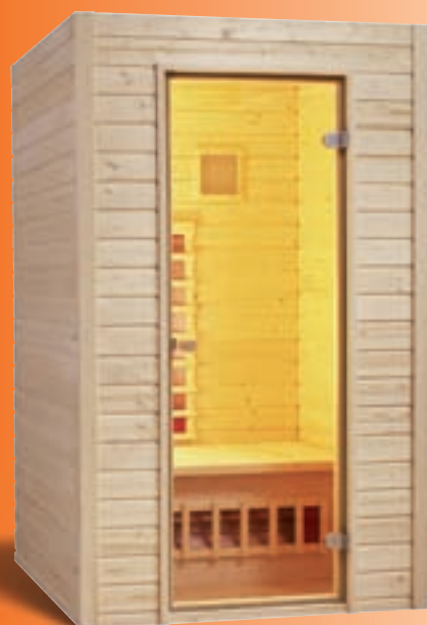

Basic 110

Art. Nr.: 390018

1-2 Personen-Kabine aus Fichte

Heizelemente: 4 Magnesium Strahler
Leistung: 1400 W

Glastüre: Sicherheitsglas, 6 mm, klar

Maße: 110 x 95 x 188 cm

Holzart: ausgesuchte nordische Fichte

Konstruktion: doppelwandig

- alle Elektroanschlüsse steckerfertig vormontiert
- elektronische Steuerung von innen
- Kunststoff-Bodenmatte
- Licht weiß, 25 Watt