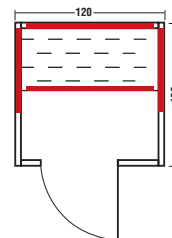

**Holzart:** Blockbohlen nord. Fichte 40 mm, Vollholz

**Sitzbank:** Erle Massivholz

**Konstruktion:** vorgefertigte Elemente in flächenbündiger Kassettenbauweise

- alle Elektroanschlüsse steckerfertig vormontiert
- digitale Steuerung von innen
- LED-Spot mit 16 Farben, Fernbedienung
- Kunststoff-Bodenmatte