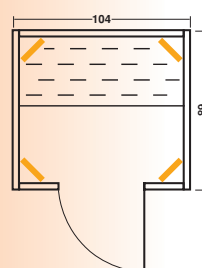

Basic 104

Art. Nr.: 390037

1-2 Personen-Kabine.

Heizelemente: 4 Magnesium Strahler
Leistung: 1400 W

Glastüre: Sicherheitsglas, 6 mm, klar

Maße: 104 x 89 x 185 cm

Holzart: 18 mm Dekorplatten Buche
Leisten aus Fichte

Konstruktion: einwandig

- alle Elektroanschlüsse steckerfertig vormontiert
- elektronische Steuerung von innen
- Licht weiß, 25 Watt