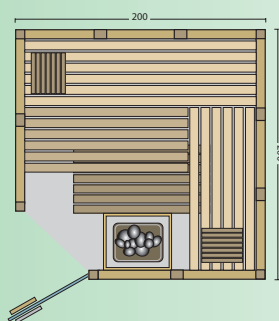

Standardgrößen: B x T x H

200 x 166 x 200 cm gerade

200 x 183 x 200 cm gerade

200 x 200 x 200 cm gerade

200 x 200 x 200 cm Eckeinstieg