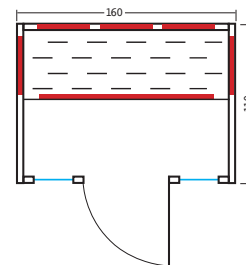

Gira 160

Art. Nr.: 390066

3-Personen Kabine aus kanadischem Hemlock.

Heizelemente: 6 Carbon-Flächenheizelemente
Leistung: 2200 W

Glastüre: Sicherheitsglas, 6 mm, klar

Maße: 160 x 110 x 190 cm

Holzart: kanadische Hemlock innen
und außen

Sitzbank: aus Hemlock

Konstruktion: doppelwandig

- alle Elektroanschlüsse steckerfertig vormontiert
- digitale Steuerung von innen
- CD-Player mit Radio und Lautsprechern
- Spot weiß, 25 Watt

Infrarot