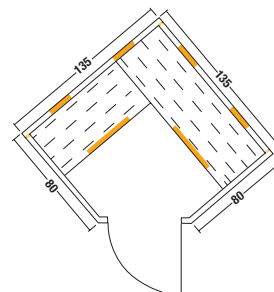

Sunrise 135 Ecke

Art. Nr.: 390096

2-3 Personen Kabine aus kanadischem Hemlock.

1. **Heizelemente:** 6 Keramikstrahler
   Leistung: 2000 W
2. **Glastüre:** Sicherheitsglas, 6 mm, klar
3. **Maße:** 135 x 135 x 195 cm
4. **Holzart:** kanadische Hemlock innen und außen
5. **Sitzbank:** aus Hemlock
6. **Konstruktion:** doppelwandig

- alle Elektroanschlüsse steckerfertig vormontiert
- digitale Steuerung von innen und außen
- CD-Player mit Radio und Lautsprechern
- Spot weiß, 25 Watt