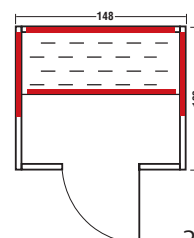

**Holzart:** Blockbohlen nord. Fichte 40 mm, Vollholz

**Sitzbank:** Erle Massivholz

**Konstruktion:** vorgefertigte Elemente in flächenbündiger Kassettenbauweise

- alle Elektroanschlüsse steckerfertig vormontiert
- digitale Steuerung von innen
- LED-Spot mit 16 Farben, Fernbedienung
- Kunststoff-Bodenmatte

**Maße:** 148 x 100 x 195 cm

**Holzart:** Blockbohlen nord. Fichte 40 mm, Vollholz

**Sitzbank:** Erle Massivholz

**Konstruktion:** vorgefertigte Elemente in flächenbündiger Kassettenbauweise

- alle Elektroanschlüsse steckerfertig vormontiert
- digitale Steuerung von innen
- LED-Spot mit 16 Farben, Fernbedienung
- Wadenstrahler abschaltbar
- Kunststoff-Bodenmatte