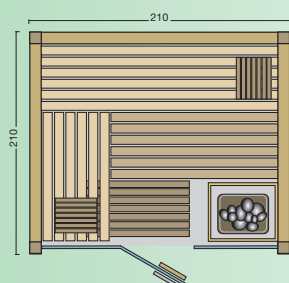

Fortuna

Art. Nr.: 391017 – Fortuna 180

Art. Nr.: 391018 – Fortuna 210

Diese Sauna in modernem Design, aus nordischer Fichte und in Elementbauweise gefertigt, verspricht Entspannung in höchstem Maße. Die Glasfront ohne Schwelle ermöglicht nicht nur einen grenzenlosen Ausblick, sondern auch einen Barriere freien Einstieg in Ihr Saunavergnügen.

- 77 mm starke vorgefertigte Elemente mit 50 mm Isolierung und Dampfsperre
- 16 mm Softline-Profil, innen und außen in Fichte
- Inneneinrichtung Standard aus hochwertiger Espe
- 3 Liegen (60 cm breit)
- 2 Rückenlehnen
- 2 Kopfstützen
- Zwischenbankverkleidung
- Ofenschutzgitter
- Fußrost
- moderner Eckblendschirm mit Saunalampe

- Ganzglasfront 8 mm Sicherheitsglas, klar
- Türgriff außen aus Edelstahl und innen aus Buche

- **Silikonkabel für Saunaofen bzw. Verdampferofen inkludiert**

Standardgrößen: B x T x H

210 x 180 x 200 cm

210 x 210 x 200 cm