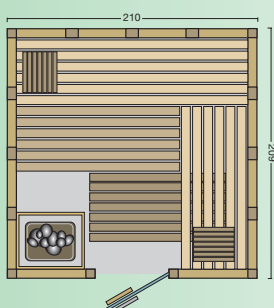

Standardgrößen: B x T x H

209 x 209 x 200 cm Eckeinstieg

210 x 209 x 200 cm gerade

VITAL home®
Infrarot & Sauna