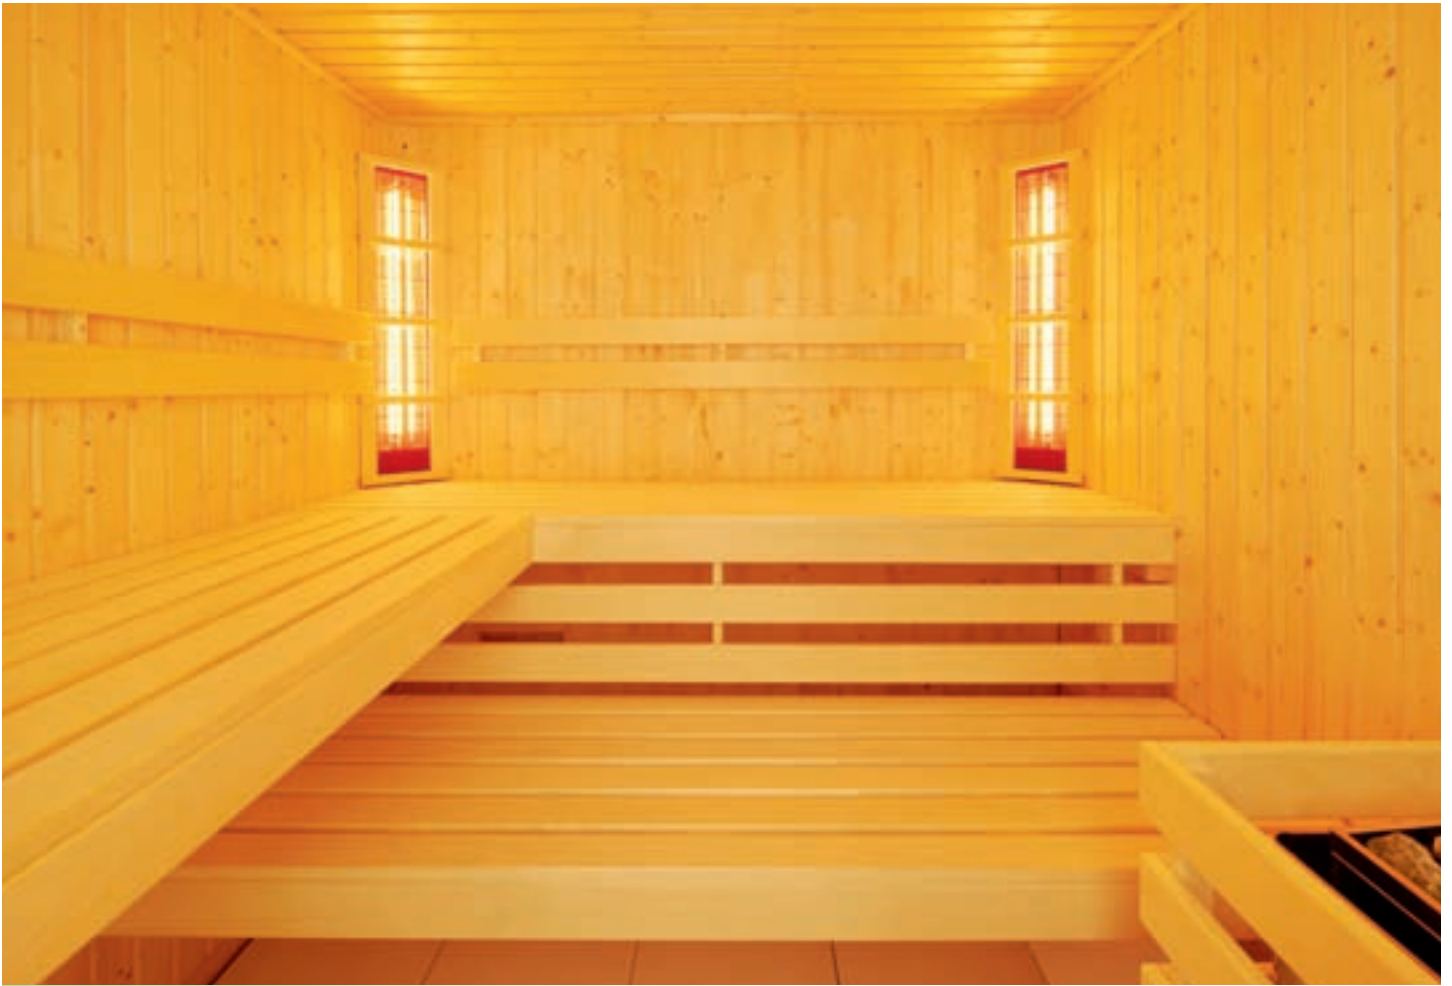

Option: VITALight-ABC-Strahler (siehe Zubehör Seite 20)