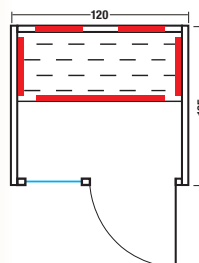

2-Personen Kabine aus kanadischer Zeder.

Heizelemente: 5 Carbon-Flächenheizelemente
Leistung: 1820 W

Glastüre: Sicherheitsglas, 6 mm, klar

Maße: 120 x 105 x 190 cm

Holzart: kanadische Zeder innen und außen

Sitzbank: aus Zeder

Konstruktion: doppelwandig

- alle Elektroanschlüsse steckerfertig vormontiert
- digitale Steuerung von innen
- CD-Player mit Radio und Lautsprechern
- Spot weiß, 25 Watt