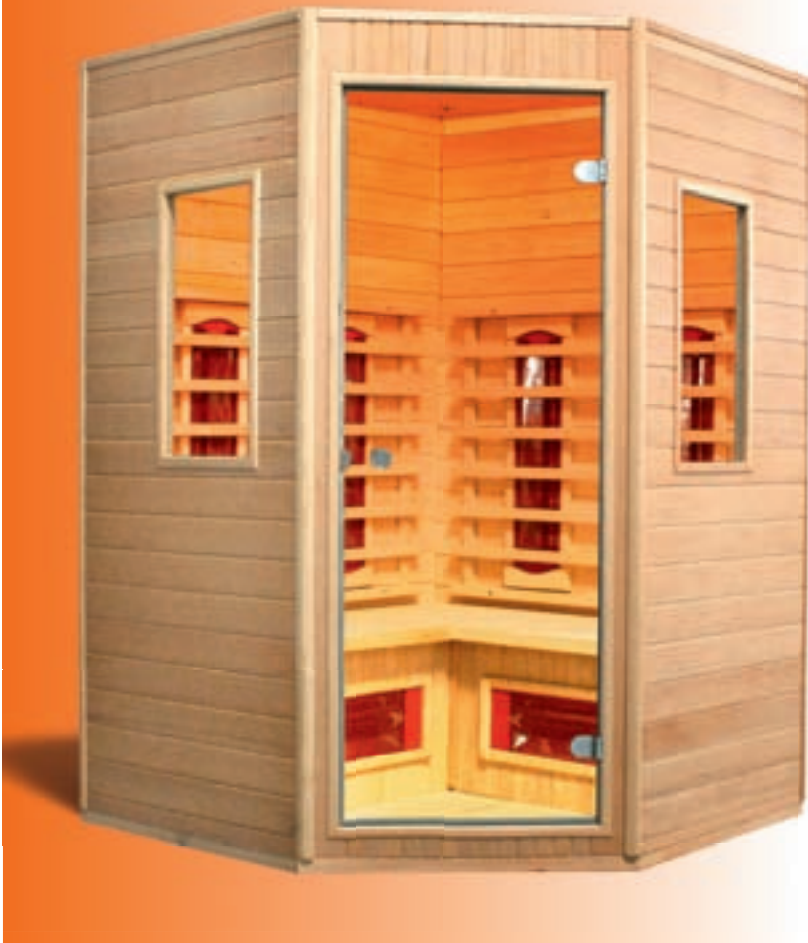

Sunrise - aus hochwertigem kanadischen Hemlock Holz

Die Sunrise Serie bietet Infrarot Tiefenwärme in edlem Design. Die attraktive Holzart verleiht diesen Modellen das Edle und die Konstruktion das moderne Aussehen. Die vier Kabinen dieser Baureihe sind mit Keramikstrahlern ausgestattet.