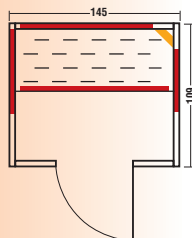

Vario 145

Art. Nr.: 390087

Infrarotkabine mit Flächenheizung und VITALlight-ABC-Strahler

1. **Heizelemente:** 4 Flächenheizelemente
   1 VITALlight-ABC-Strahler
2. **Leistung:** 1530 W / 500 W
3. **Glastüre:** Sicherheitsglas, 6 mm, klar
4. **Maße:** 145 x 109 x 197 cm
5. **Holzart außen:** Dekorplatten Niagara-Buche, alle Leisten Fichte
6. **Holzart innen:** Profildreher nordische Fichte
7. **Sitzbank:** Erle Massivholz
8. **Konstruktion:** doppelwandig
9. alle Elektroanschlüsse steckerfertig vormontiert
   - digitale Steuerung von innen
   - VITALlight Strahler und Flächenheizungselemente sind dimmbar
   - Wadenstrahler abschaltbar
   - Kunststoff-Bodenmatte