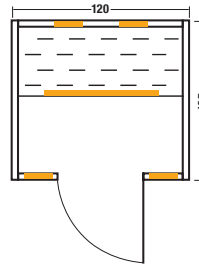

Art. Nr.: 390063

2-Personen Kabine aus kanadischem Hemlock.

1. **Heizelemente:** 5 Keramikstrahler
   Leistung: 1800 W
2. **Glastüre:** Sicherheitsglas, 6 mm, klar
3. **Maße:** 120 x 105 x 190 cm
4. **Holzart:** kanadische Hemlock innen und außen
5. **Sitzbank:** aus Hemlock
6. **Konstruktion:** doppelwandig

- alle Elektroanschlüsse steckerfertig vormontiert
- digitale Steuerung von innen und außen
- CD-Player mit Radio und Lautsprechern
- Spot weiß, 25 Watt