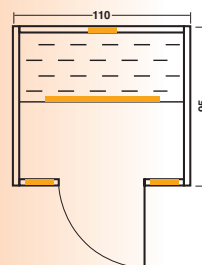

Basic 110

Art. Nr.: 390018

1-2 Personen-Kabine aus Fichte

Heizelemente: 4 Magnesium Strahler
Leistung: 1400 W

Glastüre: Sicherheitsglas, 6 mm, klar

Maße: 110 x 95 x 188 cm

Holzart: ausgesuchte nordische Fichte

Konstruktion: doppelwandig

- alle Elektroanschlüsse steckerfertig vormontiert
- elektronische Steuerung von innen
- Kunststoff-Bodenmatte
- Licht weiß, 25 Watt