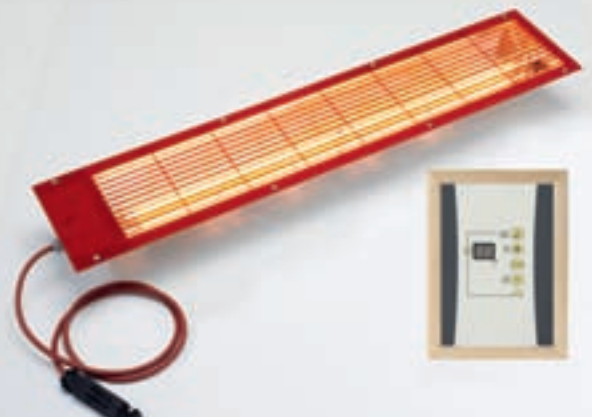

VITAllight Infrarotstrahler-Set Standard

Art. Nr.: B3396

Bestehend aus:

1 VITAllight-ABC-Vollspektrumstrahler 500 Watt (Art. Nr.: A6052)
Digitale Steuerung N 75 (Art. Nr.: B3341-1) inkl. Holzrahmen, Raumtemperaturmessung von 20 – 60° C und Zeiteinstellung 0 – 95 min, Kabel, Verteilerblock für den zusätzlichen Anschluss von weiteren VITAllight-ABC-Strahlern (geeignet für Gesamtleistung bis 3000 Watt)

Strahlereinbau im Rücken – bzw. Eckbereich möglich

Einbaumaße HBT: 860 x 150 x 55 mm