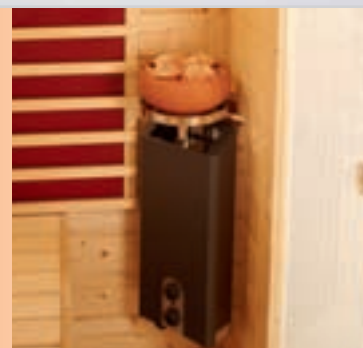

InfraSteam 750 Set

Art. Nr.: B6675-1

Verdampfer InfraSteam 750 mit Sole-Therme Pur Salzverdampfer (Art.Nr. B6655-1). Verdampfertopf in rot, 2 kg Salzsteine, Holzleisten für die Wand- bzw. Eckmontage.

Nachträglicher Einbau: Bei einem nachträglichen Einbau, in eine bestehende Infrarotkabine, sollten die Möglichkeiten mit Ihrem Fachhändler besprochen werden.